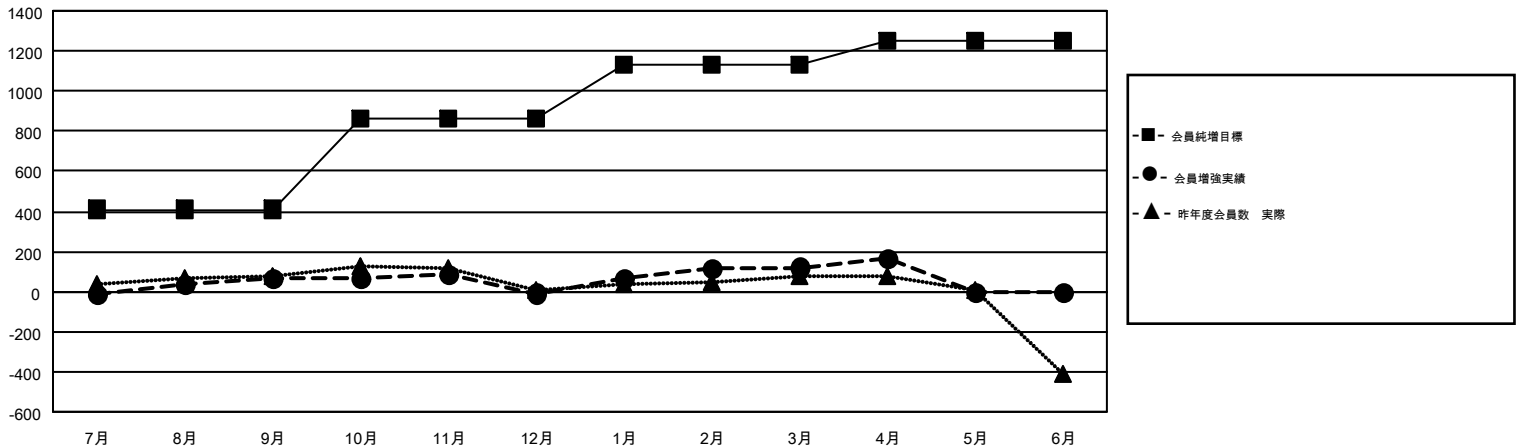

GMT MONTHLY MEMBERSHIP PROGRESS REPORT

Results as of: 4/30/2019

Multiple District 330

LOCATION: JAPAN

GMT: MASAYOSHI MARUYAMA, YASUHISA NAKAMURA

GMT会則地域 5

クラブ				名			
結果: 2018-2019				結果: 2018-2019			
四半期	新クラブ目標	新クラブ	解散クラブ	四半期	会員純増目標	会員増強実績	退会者(転籍を含む)実際
7月/8月/9月	0	0	0	7月/8月/9月	410	362	265
10月/11月/12月	1	0	2	10月/11月/12月	455	182	257
1月/2月/3月	1	1	0	1月/2月/3月	270	295	144
4月/5月/6月	3	0	0	4月/5月/6月	120	85	39

新クラブ目標及び実績累計

会員目標及び実績累計

解散クラブ: 2	294 CLUBS OF 443 一名以上の新会員を登録	男女別 男性 10,044 (78.24%) 女性 2,794 (21.76%)
退会者 物故会員 95 クラブ解散 2 その他 608 合計 705	会員累計データを見るには、ここをクリック	世帯主/家族会員合計 3,963 国際会費半額の家族会員 2,388