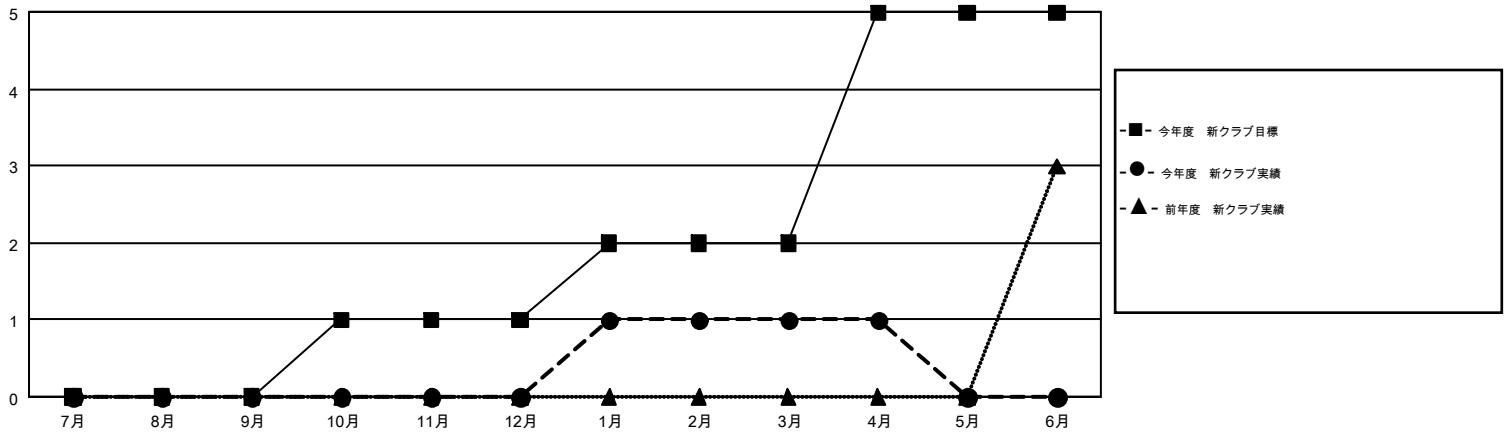

GMT MONTHLY MEMBERSHIP PROGRESS REPORT

Results as of: 4/30/2019

Multiple District 330

LOCATION: JAPAN

GMT: MASAYOSHI MARUYAMA, YASUHISA NAKAMURA

GMT会則地域 5

クラブ				名			
結果: 2018-2019				結果: 2018-2019			
四半期	新クラブ目標	新クラブ	解散クラブ	四半期	会員純増目標	会員増強実績	退会者(転籍を含む)実際
7月/8月/9月	0	0	0	7月/8月/9月	410	362	265
10月/11月/12月	1	0	2	10月/11月/12月	455	182	257
1月/2月/3月	1	1	0	1月/2月/3月	270	295	144
4月/5月/6月	3	0	0	4月/5月/6月	120	85	39

新クラブ目標及び実績累計

会員目標及び実績累計

解散クラブ: 2	294 CLUBS OF 443 一名以上の新会員を登録	男女別 男性 10,044 (78.24%) 女性 2,794 (21.76%)
退会者 物故会員 95 クラブ解散 2 その他 608 合計 705	会員累計データを見るには、ここをクリック	世帯主/家族会員合計 3,963 国際会費半額の家族会員 2,388